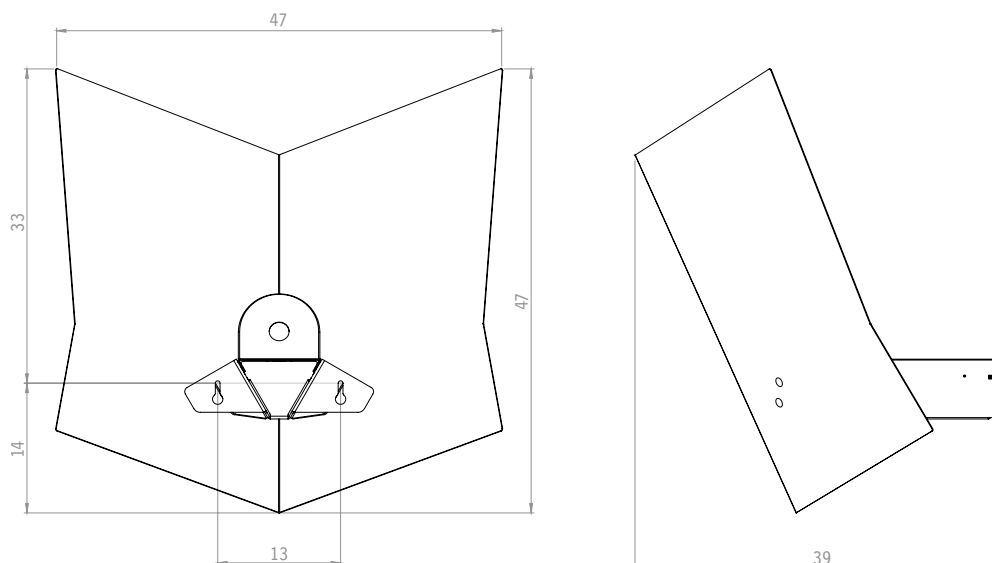

## NewsLicht

Design: Christoph Matthias 2012

Papier, Aluminium. Eine Wandleuchte hinter der immer ein kluges Licht steckt.  
In diesem Fall LED ca. 13 W Lichtfarbe warmweiß. Montage auf Wandauslass oder mit  
Stecker und Schalter an beliebiger Stelle. Zeitung vom Tage.  
Maße ca. 50 x 50 x 40 cm.

Paper, aluminium. A wall light. LED 13 W warm white. Mounting on a junction box or just  
anywhere connected by plug. News of the day.  
Dimensions about 50 x 50 x 40 cm.

Lichtlauf GmbH

Sonnentastraße 12  
80995 München