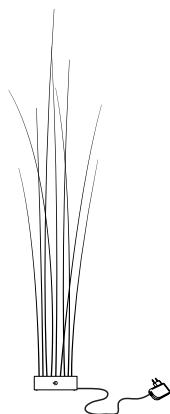

Babel

Leuchtmittel LED, Sockel GU10
 Transparentes Kabel mit Schalter, Länge 2 m
 Maße 62,5 x 19,5 cm
 Lieferung mit Leuchtmittel!
 Design Christoph Matthias 2009

950,00 Euro

Artikelnummer **03.00**

MunichReeds - indoor

Leuchtmittel LED, ca. 8 W, fest integriert, Lichtfarbe weiß
 oder amber, 12 „Grashalme“, schwarzes Kabel,
 Kabellänge 2,5 m, Steckernetzteil und Schalter
 Maße 25 x 25 x ca. 140 cm
 Design Gerd Pfarré, Christoph Matthias & Team Lichtlauf 2015