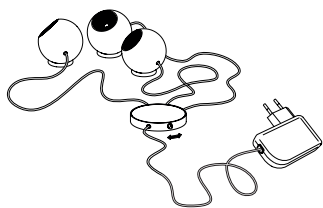

550,00 Euro

Artikelnummer **08.01**

Archie B.

Leuchtmittel 3 x LED, rot, grün, blau. Insgesamt ca. 3 W
LEDs fest integriert. Transparentes Kabel
Kabellänge 2,5 m, Steckernetzteil und Schalter
Maße Kugeln ø 5 cm
Design Christoph Matthias 2013