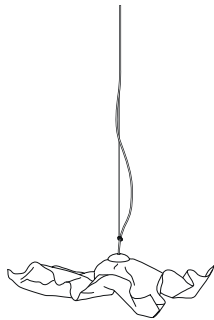

Gruppe. Drei Stück. Größe: S, M und L

2.350,00 Euro

Kabellänge 1 x 9 m, Kabel transparent
 Lieferung ohne Leuchtmittel!

Artikelnummer **10.04**

Empfohlenes Leuchtmittel
 Artikelnummer **91.01, 91.02 oder 91.03**

Andere Gruppen und Kabellängen auf Anfrage

NormaJeane

Schirm Aluminium, Oberseite farbig matt beschichtet,
Unterseite von Hand belegt mit Blattmetall Kompositionsgold,
Silber oder Kupfer
Leuchtmittel LED, ca. 12 W, Ra 90 warmweiß, fest integriert
Maße ca. 40 x 40 x 12 cm, Kabel transparent
Pendellänge max. 2,0 m
Design Christoph Matthias & Veit Redl 2015