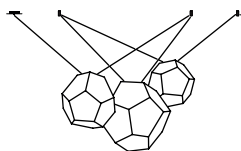

Gruppe. Drei Stück. Größe: S, M und L

2.350,00 Euro

Kabellänge 1 x 9 m, Kabel transparent
Lieferung ohne Leuchtmittel!

Artikelnummer **10.04**

Empfohlenes Leuchtmittel
Artikelnummer **91.01, 91.02 oder 91.03**

Andere Gruppen und Kabellängen auf Anfrage