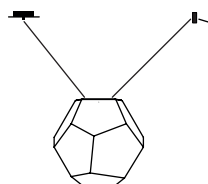

Casino

Einzeln

Sockel E 27 Keramik
Drei verschiedene Größen.
Kabellänge 2 x 1,5 m, Kabel transparent
Lieferung ohne Leuchtmittel!
Design Christoph Matthias & Gerd Pfarré 2013

Größe S. Durchmesser ca. 37 cm

750,00 Euro

Artikelnummer **10.01**

Größe M. Durchmesser ca. 44 cm

850,00 Euro

Artikelnummer **10.02**

Größe L. Durchmesser ca. 56 cm

950,00 Euro

Artikelnummer **10.03**

Empfohlenes Leuchtmittel
Artikelnummer **91.01, 91.02 oder 91.03**