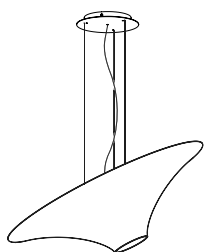

Andere Textilkabelfarben und -längen auf Anfrage

LED Version

Leuchtmittel LED ca. 39 W, warmweiß, fest integriert
Kabel transparent $\varnothing$ ca. 3 mm
Pendellänge max. 2 m
Design Christoph Matthias 2012

Maße $\varnothing$ 90 x 20 cm

1.550,00 Euro

Artikelnummer **05.05**

Maße $\varnothing$ 120 x 25 cm

1.850,00 Euro

Artikelnummer **05.06**

Überlänge Pendel auf Anfrage