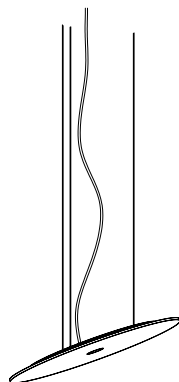

Version 2. Drei-Seil-Abhängung. Schwenkbar

Artikelnummer **06.02** Eloxalfarbe schwarz
06.05 Eloxalfarbe silber
06.06 Eloxalfarbe rot

620,00 Euro

Überlänge Pendel auf Anfrage