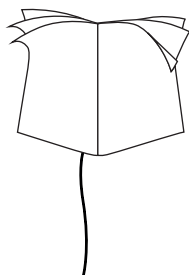

Piztone

Leuchtmittel LED ca. 8 W, warmweiß, Sockel GU 5,3
Maße $\varnothing$ 5,5 x 11 cm, Kabel transparent
Pendellänge max. 2 m
Ausstrahlwinkel 10°, inkl. Schnapplinse auf 36°
Lieferung mit Leuchtmittel!
Design Team Lichtlauf 2016

390,00 Euro

Artikelnummer **17.01** Eloxalfarbe schwarz
17.02 Eloxalfarbe silber

Überlänge Pendel auf Anfrage

NewsLicht

Leuchtmittel LED ca. 12 W, warmweiß, fest integriert
Weißes Kabel mit Schalter, Länge 2 m
Maße ca. 60 x 60 x 18 cm
Design Christoph Matthias 2009

550,00 Euro

Artikelnummer **08.01**