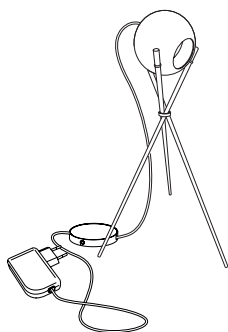

OhHashi

Leuchtmittel LED, Sockel GU 5,3
Transparentes Kabel, Länge 2,5 m mit Schalter
Höhe ca. 45 cm, Kugeldurchmesser 10 cm
Lieferung mit Leuchtmittel!
Design Christoph Matthias 2014

750,00 Euro

Artikelnummer **16.01**