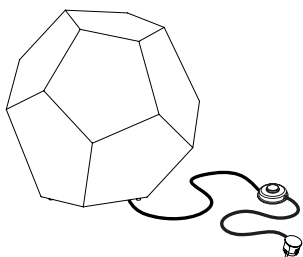

390,00 Euro

Artikelnummer **07.10** weißes Textilkabel
07.11 rotes Textilkabel
07.12 graues Textilkabel

Maße Kugel ø 40 cm

430,00 Euro

Artikelnummer **07.13** weißes Textilkabel
07.14 rotes Textilkabel
07.15 graues Textilkabel

Maße Kugel ø 50 cm

490,00 Euro

Artikelnummer **07.16** weißes Textilkabel
07.17 rotes Textilkabel
07.18 graues Textilkabel

Empfohlenes Leuchtmittel

Artikelnummer **91.01, 91.02 oder 91.03**

Andere Textilkabelfarben und -längen auf Anfrage

Casino Floor

Sockel E27 Keramik. Textilkabel mit Stecker und Fußschalter,
Länge 2,5 m
Lieferung ohne Leuchtmittel!
Design Christoph Matthias & Gerd Pfarré 2013

Größe S. Durchmesser ca. 37 cm

825,00 Euro

Artikelnummer **10.05** weißes Textilkabel
10.08 rotes Textilkabel
10.09 graues Textilkabel