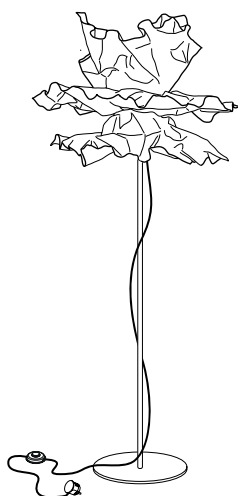

Casino Floor

Sockel E27 Keramik. Textilkabel mit Stecker und Fußschalter,
Länge 2,5 m
Lieferung ohne Leuchtmittel!
Design Christoph Matthias & Gerd Pfarré 2013

Größe S. Durchmesser ca. 37 cm

825,00 Euro

Artikelnummer **10.05** weißes Textilkabel
10.08 rotes Textilkabel
10.09 graues Textilkabel

Größe M. Durchmesser ca. 44 cm

925,00 Euro

Artikelnummer **10.06** weißes Textilkabel
10.10 rotes Textilkabel
10.11 graues Textilkabel

Größe L. Durchmesser ca. 56 cm

995,00 Euro

Artikelnummer **10.07** weißes Textilkabel
10.12 rotes Textilkabel
10.13 graues Textilkabel

Empfohlenes Leuchtmittel

Artikelnummer **91.01, 91.02 oder 91.03**

Andere Textilkabelfarben und -längen auf Anfrage

Lichtenfest Stehleuchte

Aluminiumblech mit von Hand blattmetallisierter Oberfläche oder farbig matt beschichtet. Durchmesser ca. 60 cm
 Höhe der Leuchte ca. 1,80 m
 Lieferung mit Leuchtmittel, Halolux Ceram 230 V/205 W
 Sockel Keramik E 27. Kabel mit Stecker und Fußschalter
 Länge 2,5 m
 Design Christoph Matthias & Team Lichtlauf 2012