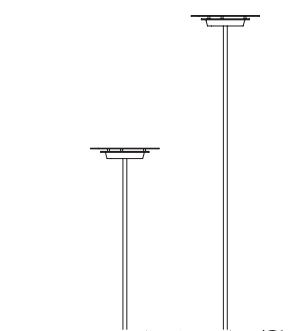

Empfohlenes Leuchtmittel

Artikelnummer **91.01, 91.02 oder 91.03**

Andere Textilkabelfarben und -längen auf Anfrage

Lichtenfest Stehleuchte

Aluminiumblech mit von Hand blattmetallisierter Oberfläche oder farbig matt beschichtet. Durchmesser ca. 60 cm
 Höhe der Leuchte ca. 1,80 m
 Lieferung mit Leuchtmittel, Halolux Ceram 230 V/205 W
 Sockel Keramik E 27. Kabel mit Stecker und Fußschalter
 Länge 2,5 m
 Design Christoph Matthias & Team Lichtlauf 2012

Leuchtmittel LED, ca. 8 W, fest integriert, Lichtfarbe weiß
 oder amber, 12 „Grashalme“, schwarzes Kabel,
 Kabellänge 2,5 m, Steckernetzteil und Schalter
 Maße 25 x 25 x ca. 140 cm
 Design Gerd Pfarré, Christoph Matthias & Team Lichtlauf 2015

Lichtfarbe weiß
 Artikelnummer **13.03**

990,00 Euro

Lichtfarbe amber
 Artikelnummer **13.04**

990,00 Euro

MunichReeds outdoor

Leuchtmittel LED, ca. 8 W, fest integriert, Lichtfarbe weiß oder amber, IP67, 12 „Grashalme“, inklusive Bodendose
Maße 25 x 25 x ca. 140 cm
Design Gerd Pfarré, Christoph Matthias & Team Lichtlauf 2015

Lichtfarbe weiß
Artikelnummer **13.01**

990,00 Euro

Lichtfarbe amber
Artikelnummer **13.02**

990,00 Euro

Telled

Leuchtmittel 3 x HighPower LED, gesamt ca. 10 W, fest integriert, warmweiß, IP54, inklusive Bodendose
Maße Kopf ø 21 x 3,2 cm, Stablänge 60 oder 100 cm
Design Christoph Matthias 2015