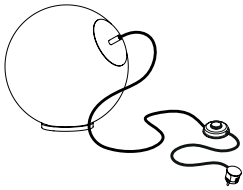

650,00 Euro

Artikelnummer **15.01****OhHashi**

Leuchtmittel LED, Sockel GU 5,3
Transparentes Kabel, Länge 2,5 m mit Schalter
Höhe ca. 45 cm, Kugeldurchmesser 10 cm
Lieferung mit Leuchtmittel!
Design Christoph Matthias 2014

750,00 Euro

Artikelnummer **16.01**

UpLight Down

Socket E 27 Keramik. Textilkabel mit Stecker und Fußschalter,
Länge 2,5 m, mit Kunststoffring
Lieferung ohne Leuchtmittel!
Design Christoph Matthias 2012

Maße Kugel ø 30 cm