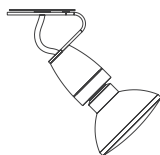

620,00 Euro

Überlänge Pendel auf Anfrage

Spotzki

Socket Keramik E 27. Inklusive Aufputz-Montagedose
Maße ca. 8,5 x 16 cm
Lieferung mit Leuchtmittel!
Design Christoph Matthias 2009

**Abgewinkelt. Winkel 45°**