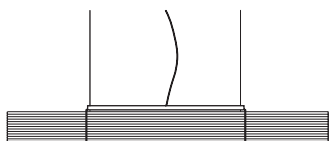

Makkaroni

Leuchtmittel Linear LED ca. 95 W, fest integriert
Maße 16,5 x 19,5 x 150 cm
Kabel transparent, Pendellänge max. 2 m
Design Christoph Matthias 2008

3.200,00 Euro

Artikelnummer **02.01**

Überlänge Pendel auf Anfrage