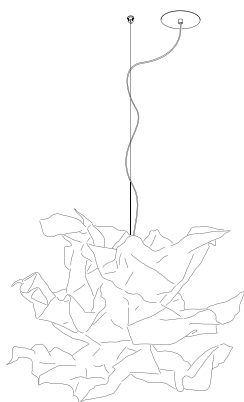

Überlänge Pendel max. 7 m gegen Aufpreis

Version mit fest integrierter LED ca. 39 W gegen Aufpreis

Design Christoph Matthias 2005

Kompositionsgold Durchmesser ca. 100 cm 6.950,00 Euro
Artikelnummer **01.03**

Kompositionsgold Durchmesser ca. 80 cm 4.950,00 Euro
Artikelnummer **01.12**

Kompositionsgold Durchmesser ca. 60 cm 3.650,00 Euro
Artikelnummer **01.04**

Silber Durchmesser ca. 100 cm 6.950,00 Euro
Artikelnummer **01.05**

Silber Durchmesser ca. 80 cm 4.950,00 Euro
Artikelnummer **01.13**

Silber Durchmesser ca. 60 cm 3.650,00 Euro
Artikelnummer **01.06**

Lichtenfest

Kupfer Durchmesser ca. 100 cm Artikelnummer 01.07	5.250,00 Euro
Kupfer Durchmesser ca. 80 cm Artikelnummer 01.14	4.150,00 Euro
Kupfer Durchmesser ca. 60 cm Artikelnummer 01.08	3.550,00 Euro
Farbe weiß matt Durchmesser ca. 150 cm Artikelnummer 01.16	4.250,00 Euro
Farbe weiß matt Durchmesser ca. 100 cm Artikelnummer 01.09	3.600,00 Euro
Farbe weiß matt Durchmesser ca. 80 cm Artikelnummer 01.15	2.950,00 Euro
Farbe weiß matt Durchmesser ca. 60 cm Artikelnummer 01.10	2.700,00 Euro
Aufpreis Überlänge Pendel max. 7 m Artikelnummer 90.02	50,00 Euro
Aufpreis LED Version Artikelnummer 90.03	490,00 Euro