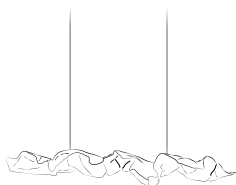

eNormaJeane

Schirm Aluminium, Oberseite farbig matt beschichtet, Unterseite von Hand belegt mit Blattmetall Kompositionsgold, Silber oder Kupfer. Leuchtmittel 2 x oder 3 x HighPower LED, je ca. 12 W, Ra 90 warmweiß, fest integriert, Kabel transparent, Pendellänge max. 2,0 m
Maße ca. 125 x 30 x 12 cm oder 160 x 40 x 12 cm
Design Christoph Matthias & Veit Redl 2015

Länge 1,25 m mit 2 x LED

2.500,00 Euro

Artikelnummer **14.01**

Oberseite

schwarzbraun, dunkelblau, weiß, gelb oder rot

Unterseite

gold, silber oder kupfer

Bitte geben Sie Ihre Kombination bei der Bestellung an

Überlänge Pendel auf Anfrage