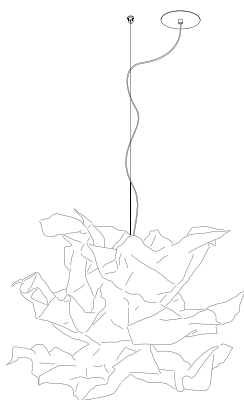

Lichtenfest

Aluminiumblech mit von Hand blattmetallisierter Oberfläche oder farbig matt beschichtet.

Lieferung mit Leuchtmittel, Halolux Ceram 230 V/205 W

Sockel Keramik E 27. Kabel transparent

Pendellänge max. 2,5 m

Überlänge Pendel max. 7 m gegen Aufpreis

Version mit fest integrierter LED ca. 39 W gegen Aufpreis

Design Christoph Matthias 2005

Kompositionsgold Durchmesser ca. 100 cm 6.950,00 Euro
Artikelnummer **01.03**

Kompositionsgold Durchmesser ca. 80 cm 4.950,00 Euro
Artikelnummer **01.12**

Kompositionsgold Durchmesser ca. 60 cm 3.650,00 Euro
Artikelnummer **01.04**

Silber Durchmesser ca. 100 cm 6.950,00 Euro
Artikelnummer **01.05**