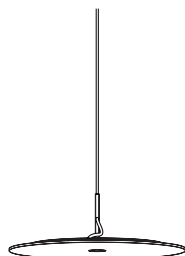

Kompositionsgold Durchmesser ca. 80 cm 4.950,00 Euro
Artikelnummer **01.12**

Kompositionsgold Durchmesser ca. 60 cm 3.650,00 Euro
Artikelnummer **01.04**

Silber Durchmesser ca. 100 cm 6.950,00 Euro
Artikelnummer **01.05**

Silber Durchmesser ca. 80 cm 4.950,00 Euro
Artikelnummer **01.13**

Silber Durchmesser ca. 60 cm 3.650,00 Euro
Artikelnummer **01.06**

Lichtenfest

Kupfer Durchmesser ca. 100 cm Artikelnummer 01.07	5.250,00 Euro
Kupfer Durchmesser ca. 80 cm Artikelnummer 01.14	4.150,00 Euro
Kupfer Durchmesser ca. 60 cm Artikelnummer 01.08	3.550,00 Euro
Farbe weiß matt Durchmesser ca. 150 cm Artikelnummer 01.16	4.250,00 Euro
Farbe weiß matt Durchmesser ca. 100 cm Artikelnummer 01.09	3.600,00 Euro
Farbe weiß matt Durchmesser ca. 80 cm Artikelnummer 01.15	2.950,00 Euro
Farbe weiß matt Durchmesser ca. 60 cm Artikelnummer 01.10	2.700,00 Euro
Aufpreis Überlänge Pendel max. 7 m Artikelnummer 90.02	50,00 Euro
Aufpreis LED Version Artikelnummer 90.03	490,00 Euro

Makkaroni

Leuchtmittel Linear LED ca. 95 W, fest integriert
 Maße 16,5 x 19,5 x 150 cm
 Kabel transparent, Pendellänge max. 2 m
 Design Christoph Matthias 2008

3.200,00 Euro

Artikelnummer **02.01**

Überlänge Pendel auf Anfrage

Ledl

Leuchtmittel LED ca. 12 W, Ra 90 warmweiß, fest integriert
 Maße \varnothing 25 x 0,8 cm. Kabel transparent
 Pendellänge max. 2 m
 Design Christoph Matthias & Veit Redl 2012

Version 1. Am Kabel abgehängt