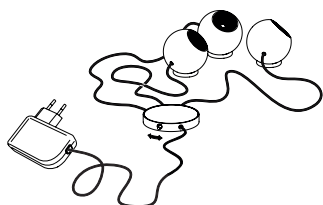

Justin White

Leuchtmittel 3 x LED, warmweiß, neutralweiß, kaltweiß
Insgesamt ca. 3 W. LEDs fest integriert. Schwarzes Kabel
Kabellänge 2,5 m, Steckernetzteil und Schalter
Maße Kugeln ø 5 cm
Design Christoph Matthias & Team Lichtlauf 2016

650,00 Euro

Artikelnummer **15.01**