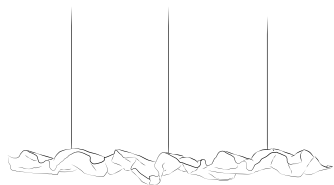

Unterseite

gold, silber oder kupfer

Bitte geben Sie Ihre Kombination bei der Bestellung an

Überlänge Pendel auf Anfrage

Andere Längen auf Anfrage