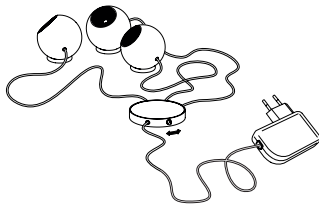

550,00 Euro

Artikelnummer **08.01**

Archie B.

Leuchtmittel 3 x LED, rot, grün, blau. Insgesamt ca. 3 W
LEDs fest integriert. Transparentes Kabel
Kabellänge 2,5 m, Steckernetzteil und Schalter
Maße Kugeln \varnothing 5 cm
Design Christoph Matthias 2013