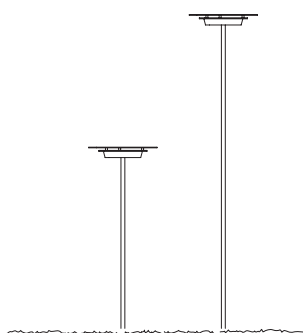

Lichtfarbe weiß 990,00 Euro

Artikelnummer **13.01**

Lichtfarbe amber 990,00 Euro

Artikelnummer **13.02**

Telled

Leuchtmittel 3 x HighPower LED, gesamt ca. 10 W, fest integriert, warmweiß, IP54, inklusive Bodendose
 Maße Kopf ø 21 x 3,2 cm, Stablänge 60 oder 100 cm
 Design Christoph Matthias 2015