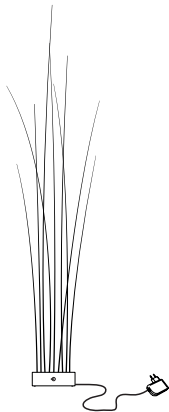

Babel

Leuchtmittel LED, Sockel GU10
 Transparentes Kabel mit Schalter, Länge 2 m
 Maße 62,5 x 19,5 cm
 Lieferung mit Leuchtmittel!
 Design Christoph Matthias 2009

950,00 Euro

Artikelnummer **03.00**

MunichReeds - indoor