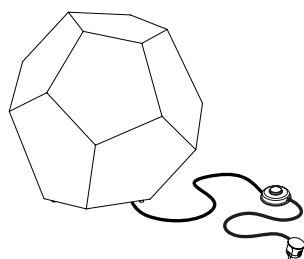

Casino Floor

Sockel E27 Keramik. Textilkabel mit Stecker und Fußschalter,
Länge 2,5 m
Lieferung ohne Leuchtmittel!
Design Christoph Matthias & Gerd Pfarré 2013

Größe S. Durchmesser ca. 37 cm

825,00 Euro

Artikelnummer **10.05** weißes Textilkabel
10.08 rotes Textilkabel
10.09 graues Textilkabel

Größe M. Durchmesser ca. 44 cm

925,00 Euro

Artikelnummer **10.06** weißes Textilkabel
10.10 rotes Textilkabel
10.11 graues Textilkabel

Größe L. Durchmesser ca. 56 cm

995,00 Euro

Artikelnummer **10.07** weißes Textilkabel
10.12 rotes Textilkabel
10.13 graues Textilkabel

Empfohlenes Leuchtmittel

Artikelnummer **91.01, 91.02 oder 91.03**

Andere Textilkabelfarben und -längen auf Anfrage