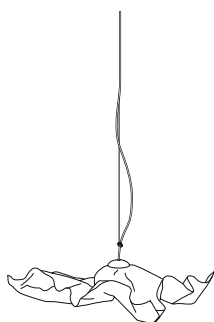

NormaJeane

Schirm Aluminium, Oberseite farbig matt beschichtet,
Unterseite von Hand belegt mit Blattmetall Kompositionsgold,
Silber oder Kupfer.

790,00 Euro

Von Hand geformt. Jede Leuchte ist ein Unikat.

Leuchtmittel LED, ca. 12 W, Ra 90 warmweiß, fest integriert

Maße ca. 40 x 40 x 12 cm, Kabel transparent

Pendellänge max. 2,0 m

Design Christoph Matthias & Veit Redl 2015

Artikelnummer **11.01**

Oberseite

schwarzbraun, dunkelblau, weiß, gelb oder rot

Unterseite

gold, silber oder kupfer

Bitte geben Sie Ihre Kombination bei der Bestellung an.

Überlänge Pendel auf Anfrage