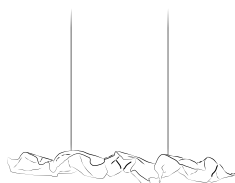

eNormaJeane

Schirm Aluminium, Oberseite farbig matt beschichtet, Unterseite von Hand belegt mit Blattmetall Kompositionsgold, Silber oder Kupfer. Von Hand geformt.

Jede Leuchte ist ein Unikat.

Leuchtmittel 2 x oder 3 x HighPower LED, je ca. 12 W, Ra 90 warmweiß, fest integriert,

Kabel transparent, Pendellänge max. 2,0 m

Maße ca. 125 x 30 x 12 cm oder ca. 160 x 40 x 12 cm

Design Christoph Matthias & Veit Redl 2015

Länge 1,25 m mit 2 x LED

Artikelnummer **14.01**

2.650,00 Euro

Oberseite

schwarzbraun, dunkelblau, weiß, gelb oder rot

Unterseite

gold, silber oder kupfer

Bitte geben Sie Ihre Kombination bei der Bestellung an

Überlänge Pendel auf Anfrage