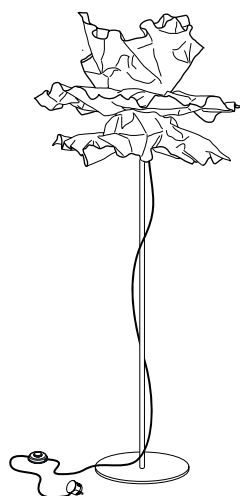

Casino Floor

Sockel E27 Keramik. Textilkabel mit Stecker und Fußschalter,
Länge 2,5 m
Lieferung ohne Leuchtmittel!
Design Christoph Matthias & Gerd Pfarré 2013

Größe S. Durchmesser ca. 37 cm

825,00 Euro

Artikelnummer **10.05** weißes Textilkabel
10.08 rotes Textilkabel
10.09 graues Textilkabel

Größe M. Durchmesser ca. 44 cm

925,00 Euro

Artikelnummer **10.06** weißes Textilkabel
10.10 rotes Textilkabel
10.11 graues Textilkabel

Größe L. Durchmesser ca. 56 cm

995,00 Euro

Artikelnummer **10.07** weißes Textilkabel
10.12 rotes Textilkabel
10.13 graues Textilkabel

Empfohlenes Leuchtmittel

Artikelnummer **91.01, 91.02 oder 91.03**

Andere Textilkabelfarben und -längen auf Anfrage

Lichtenfest Stehleuchte

Aluminiumblech mit von Hand blattmetallisierter Oberfläche oder farbig matt beschichtet. Durchmesser ca. 60 cm
Höhe der Leuchte ca. 1,80 m