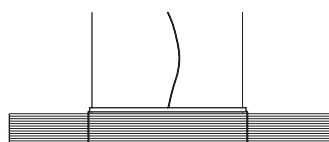

Makkaroni

Leuchtmittel Linear LED ca. 95 W, fest integriert
Maße 16,5 x 19,5 x 150 cm
Kabel transparent, Pendellänge max. 2 m
Design Christoph Matthias 2008

3.200,00 Euro

Artikelnummer **02.01**

Überlänge Pendel auf Anfrage