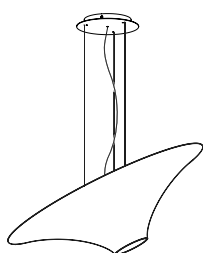

Andere Textilkabelfarben und -längen auf Anfrage

LED Version

Leuchtmittel LED ca. 39 W, warmweiß, fest integriert
Kabel transparent ø ca. 3 mm
Pendellänge max. 2 m
Design Christoph Matthias 2012

Maße ø 90 x 20 cm

1.550,00 Euro

Artikelnummer **05.05**