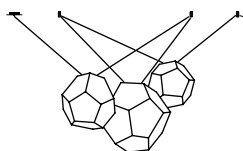

Gruppe. Drei Stück. Größe: S, M und L 2.350,00 Euro
Kabellänge 1 x 9 m, Kabel transparent
Lieferung ohne Leuchtmittel!

Artikelnummer **10.04**

Empfohlenes Leuchtmittel
Artikelnummer **91.01, 91.02 oder 91.03**

Andere Gruppen und Kabellängen auf Anfrage