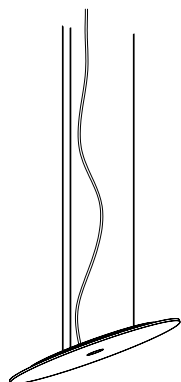

Artikelnummer **06.02** Eloxalfarbe schwarz
06.05 Eloxalfarbe silber
06.06 Eloxalfarbe rot

620,00 Euro

Überlänge Pendel auf Anfrage