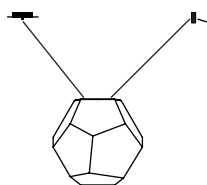

Einzel

Sockel E 27 Keramik
 Drei verschiedene Größen.
 Kabellänge 2 x 1,5 m, Kabel transparent
 Lieferung ohne Leuchtmittel!
 Design Christoph Matthias & Gerd Pfarré 2013

Größe S. Durchmesser ca. 37 cm 750,00 Euro
 Artikelnummer **10.01**