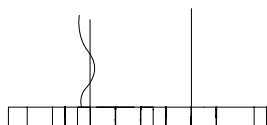

Rasta 2

Quadrat. Pendelleuchte. Aluminium weiß beschichtet.
Leuchtmittel LED 47 W bzw. 2 x 47 W, Ra 85, 3000 oder 4000 K,
LED fest integriert, Pendellänge max. 2,0 m
Maße 102,5 x 100 x 8 cm
Design Christoph Matthias & Team Lichtlauf 2017

Downlight 1.850,00 Euro
Artikelnummer **18.03**

Downlight + Uplight 2.350,00 Euro
Artikelnummer **18.04**

Aufpreis Überlänge Pendel max. 7 m 50,00 Euro
Artikelnummer **90.02**

Bitte geben Sie die gewünschte Lichtfarbe bei der Bestellung an.