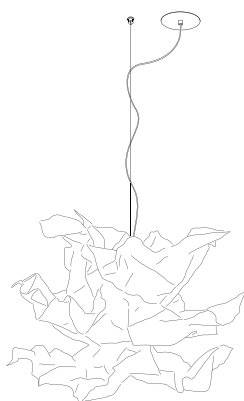

Lichtenfest

Aluminiumblech mit von Hand blattmetallisierter Oberfläche oder farbig matt beschichtet.

Von Hand geformt. Jede Leuchte ist ein Unikat.

Lieferung mit Leuchtmittel, Halolux Ceram 230 V/205 W

Sockel Keramik E 27. Kabel transparent

Pendellänge max. 2,5 m

Überlänge Pendel max. 7 m möglich

Version mit fest integrierter LED ca. 39 W möglich

Design Christoph Matthias 2005

Kompositionsgold Durchmesser ca. 100 cm 6.950,00 Euro

Artikelnummer **01.03**

Kompositionsgold Durchmesser ca. 80 cm 4.950,00 Euro

Artikelnummer **01.12**

Kompositionsgold Durchmesser ca. 60 cm 3.650,00 Euro

Artikelnummer **01.04**

Silber Durchmesser ca. 100 cm 6.950,00 Euro

Artikelnummer **01.05**

Silber Durchmesser ca. 80 cm 4.950,00 Euro

Artikelnummer **01.13**

Silber Durchmesser ca. 60 cm 3.650,00 Euro

Artikelnummer **01.06**