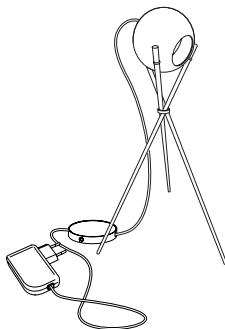

OhHashi

Leuchtmittel LED, Sockel GU 5,3
Transparentes Kabel, Länge 2,5 m mit Schalter
Höhe ca. 45 cm, Kugeldurchmesser 10 cm
Lieferung mit Leuchtmittel!
Design Christoph Matthias 2014

750,00 Euro

Artikelnummer **16.01**