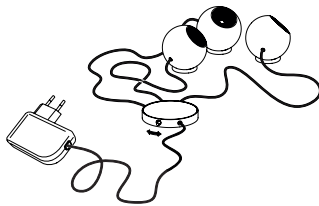

Justin White

Leuchtmittel 3 x LED, warmweiß, neutralweiß, kaltweiß
Insgesamt ca. 3 W. LEDs fest integriert. Schwarzes Kabel
Kabellänge 2,5 m, Steckernetzteil und Schalter
Maße Kugeln $\varnothing$ 5 cm
Design Christoph Matthias & Team Lichtlauf 2016

590,00 Euro

Artikelnummer **15.01**