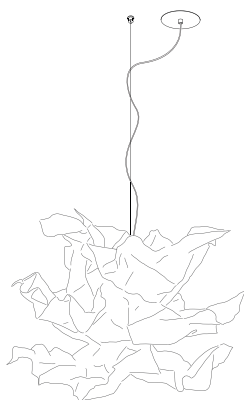

Pendellänge max. 2,5 m

Überlänge Pendel max. 7 m möglich

Version mit fest integrierter LED ca. 39 W möglich

Design Christoph Matthias 2005

Kompositionsgold Durchmesser ca. 100 cm 6.950,00 Euro

Artikelnummer **01.03**

Kompositionsgold Durchmesser ca. 80 cm 4.950,00 Euro

Artikelnummer **01.12**

Kompositionsgold Durchmesser ca. 60 cm 3.650,00 Euro

Artikelnummer **01.04**

Silber Durchmesser ca. 100 cm 6.950,00 Euro

Artikelnummer **01.05**

Silber Durchmesser ca. 80 cm 4.950,00 Euro

Artikelnummer **01.13**

Silber Durchmesser ca. 60 cm 3.650,00 Euro

Artikelnummer **01.06**

Lichtenfest

Kupfer Durchmesser ca. 100 cm 5.350,00 Euro
 Artikelnummer **01.07**