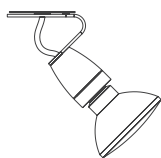

Artikelnummer **06.01** Eloxalfarbe schwarz
06.03 Eloxalfarbe silber
06.04 Eloxalfarbe rot

Version 2. Drei-Seil-Abhängung. Schwenkbar

Artikelnummer **06.02** Eloxalfarbe schwarz
06.05 Eloxalfarbe silber
06.06 Eloxalfarbe rot

620,00 Euro

Überlänge Pendel auf Anfrage

Spotzki

Sockel Keramik E 27. Inklusive Aufputz-Montagedose
 Maße ca. 8,5 x 16 cm
 Lieferung ohne Leuchtmittel!
 Design Christoph Matthias 2009

Abgewinkelt. Winkel 45°